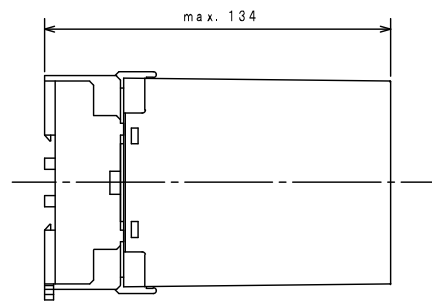

ソケット

ソケットに本体を取付けた状態 (1/2)

□SP-□ 1設定形
アラームセッタ外形図

YML-677 A